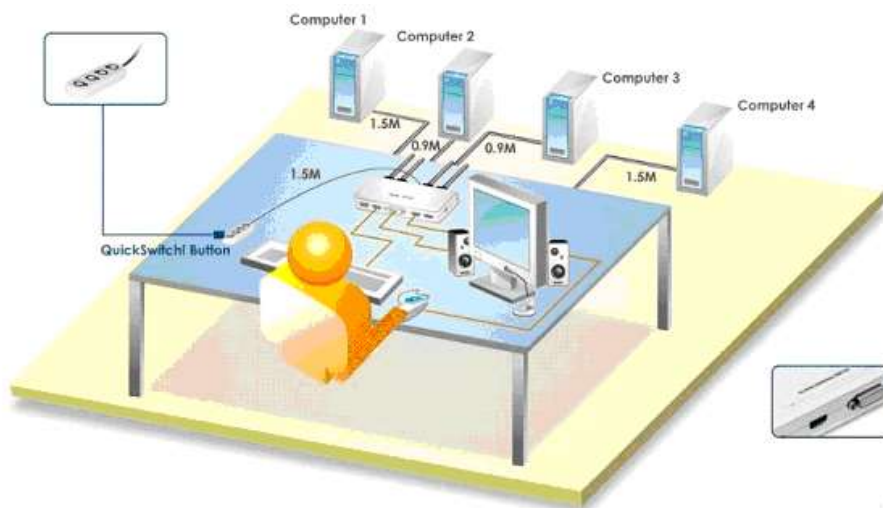

Встроенные кабели KVM - удобство для пользователей

Данный коммутатор KVM с 4-мя встроенными фиксированными DVI USB KVM Audio/Mic кабелями экономит ваше время и нервы, избавляет от неприятностей и беспокойства по поиску подходящих кабелей и их подключению. Они уже есть

Особенности EW-K1304DU

- ☐ 1 x проводной (1,5м) пульт переключения между четырьмя компьютерами
- ☐ 4 фиксированных DVI USB KVM Audio/Mic кабеля
- ☐ Концентратор USB 2.0 для клавиатуры, мыши или других высокоскоростных устройств USB
- ☐ DVI цифрового видео до 1920 x 1200 разрешение
- ☐ возможность «горячего» подключения/отключения ПК для использования без отключения питания переключение KVM или ПК
- ☐ мультиплатформенную поддержку для Windows и Mac
- ☐ Наличие программной утилиты совместимой с Windows и Mac для легкого переключения каналов
- ☐ 3 режима выбора канала: кнопки на пульте управления, с помощью «горячих клавиш» на клавиатуре или с помощью программное обеспечение
- ☐ Светодиодные индикаторы выбранного канала. Удобство контроля состояния

подсоединение EW-K1304DU